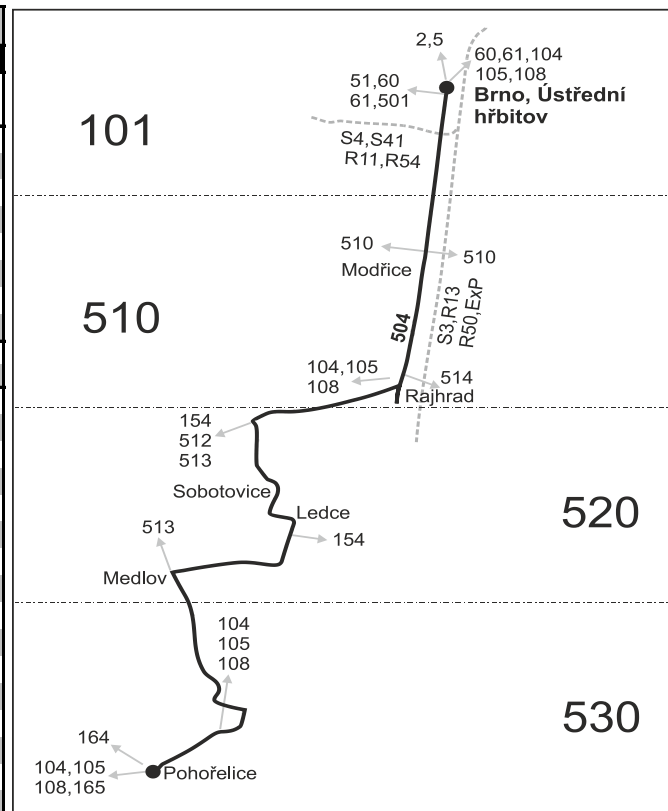

Vysvětlivky:

⇒ spoje navazující na linku 504

(z) zastávka celodenně na znamení

} spoj jede po jiné trase

♿ spoj s bezbariérově přístupným vozidlem

☒ jede v pracovních dnech

50 nejede od 23.12. do 31.12., 29.1., od 22.2. do 26.2., 1.4., od 1.7. do 31.8., 27.10. a 29.10.**56** nejede od 23.12. do 31.12. a od 1.7. do 31.8.

Vysvětlivky:

- ⇒ spoje navazující na linku 504
- (z) zastávka celodenně na znamení
- }

- 10** nejede 24.12. a 31.12.
- 16** nejede 24.12., jede také 31.12.
- 17** jede také 31.12.
- 49** nejede od 13.12. do 3.1.
- ◇ Zastavuje na zastávce pod mostem.