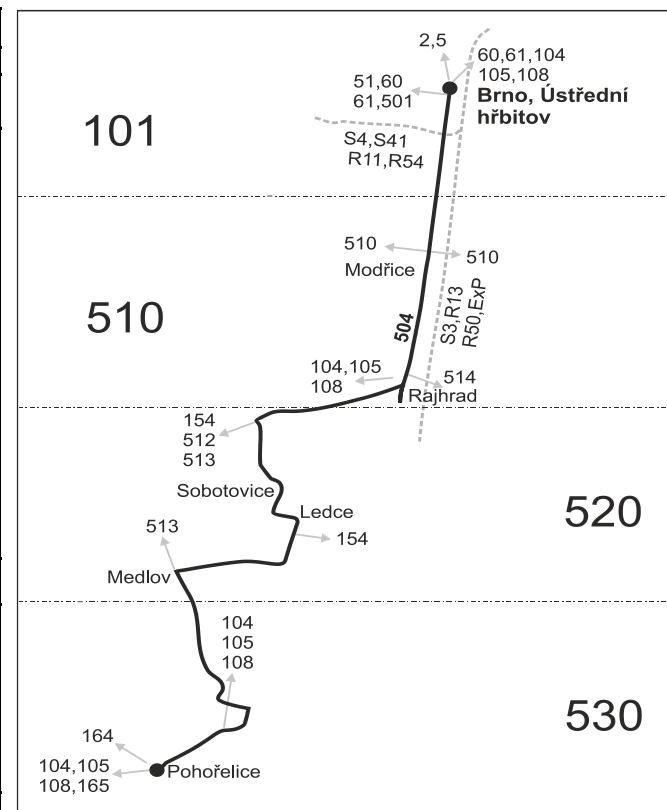

Vysvětlivky:

- ⇒ spoje navazující na linku 504
- (z) zastávka celodenně na znamení
- }

- 10** nejede 24.12. a 31.12.
- 16** nejede 24.12., jede také 31.12.
- 17** jede také 31.12.
- 49** nejede od 13.12. do 3.1.
- ◇ Zastavuje na zastávce pod mostem.

Vysvětlivky:

⇒ spoje navazující na linku 504

(z) zastávka celodenně na znamení

} spoj jede po jiné trase

♿ spoj s bezbariérově přístupným vozidlem

☒ jede v pracovních dnech

50 nejede od 23.12. do 31.12., 29.1., od 22.2. do 26.2., 1.4., od 1.7. do 31.8., 27.10. a 29.10.

Vysvětlivky:

⇒ spoje navazující na linku 504

(z) zastávka celodenně na znamení

♿ spoj s bezbariérově přístupným vozidlem

Ⓢ jede v sobotu

† jede v neděli a ve státem uznávané svátky

10 nejede 24.12. a 31.12.