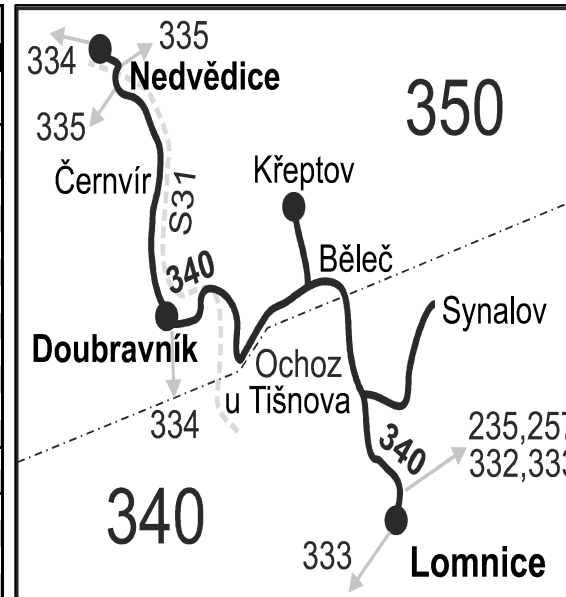

340

Lomnice - Běleč - Doubravník - Nedvědice

Integrovaný dopravní systém Jihomoravského kraje

Informace a podněty: 5 4317 4317, www.idsjmk.cz

Platí od 13.12.2020

Linka 729340: Přepravu zajišťuje: ČSAD Tišnov, spol. s r.o., Červený Mlýn 1538,666 01 Tišnov

101	103	181
Ⓢ+17	Ⓢ+17	Ⓢ+16
5:30	13:00	17:00
5:32	13:02	17:02
}	13:04	17:04
}	13:08	17:08
5:34	13:12	17:12
5:35	13:13	17:13
5:37	13:15	17:15
5:40	13:18	17:18

Vysvětlivky:

- ⇒ spoje navazující na linku 340
- (z) zastávka celodenně na znamení
- }
- × jede v pracovních dnech
- Ⓢ jede v sobotu
- + jede v neděli a ve státem uznávané svátky
- 16** nejede 24.12., jede také 31.12.
- 17** jede také 31.12.
- 56** nejede od 23.12. do 31.12. a od 1.7. do 31.8.
- 57** jede od 23.12. do 30.12. a od 1.7. do 31.8.
- P ze zastávky Nedvědice, u zdrav.stř. pokračuje jako linka 730970 do Rožné, žel.st. (v úseku Nedvědice – Rožná neplatí tarif IDS JMK)