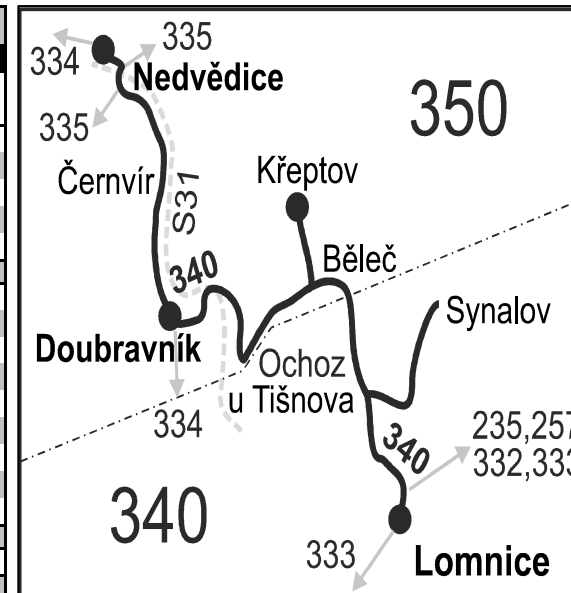

Platí od 13.12.2020

Linka 729340: Přepravu zajišťuje: ČSAD Tišnov, spol. s r.o., Červený Mlýn 1538,666 01 Tišnov

PRACOVNÍ DNY (nejede 31.12.)

SOBOTA + NEDĚLE

Číslo spoje:		2	4	6	36	8	10	40	12	14	16	102	104	182	
Úsek	Zóna	Zastávka	×	×	×50	×51	×	×56	×57	×	×	Ⓢ17	Ⓢ17	Ⓢ16	
	350	Nedvědice, u zdrav.stř.						14:53							
	350	Nedvědice, rozc.Sejfek (z)						14:54							
	350	Černvír						14:56							
	350	Doubravník, nám.			6:53	7:03		15:01	15:01						
	350	Doubravník, žel.st.			}	}		15:04	15:04						
		⇒ S31 Tišnov						15:07	29 15:07						
	350	Doubravník, Prudká rozc.1.0 (z)			6:57	7:07		15:07	15:07						
	350	Běleč, dolní konec			6:58	7:08		15:08	15:08						
	350	Běleč, Křeptov	4:12	5:42	7:02	7:12	12:02	15:12	15:12	16:12	16:50	18:50	5:42	13:42	17:42
	350	Běleč	4:14	5:44	7:04	7:14	12:04	15:14	15:14	16:14	16:52	18:52	5:44	13:44	17:44
	340	Ochoz u Tišnova	4:16	5:46	7:06	7:16	12:06	15:16	15:16	16:16	16:54	18:54	5:46	13:46	17:46
	340	Synalov, rozc.3.0 (z)	4:17	5:47	7:07	7:17	12:07	15:17	15:17	16:17	}	}	5:47	13:47	17:47
	340	Synalov	4:21	5:51	7:11	7:21	12:11	15:21	15:21	16:21	}	}	5:51	13:51	17:51
	340	Synalov, rozc.3.0 (z)	4:25	5:55	7:15	7:25	12:15	15:25	15:25	16:25	16:55	18:55	5:55	13:55	17:55
	340	Lomnice, Družstevní (z)	4:27	5:57	7:17	7:27	12:17	15:27	15:27	16:27	16:57	18:57	5:57	13:57	17:57
		⇒ 235 Blansko	4:28		7:30	7:30	12:38	15:38	15:38	16:38					
	340	Lomnice, nám.	4:29	5:59	7:19	7:29	12:19	15:29	15:29	16:29	16:59	18:59	5:59	13:59	17:59
		⇒ 333 Tišnov	4:32	6:02	7:21	7:36	12:20	15:32		16:32	17:02	19:02	6:02	14:02	18:02

Vysvětlivky:

- ⇒ spoje navazující na linku 340
- (z) zastávka celodenně na znamení
- }
- × jede v pracovních dnech
- Ⓢ jede v sobotu
- † jede v neděli a ve státem uznávané svátky
- 16 nejede 24.12., jede také 31.12.
- 17 jede také 31.12.
- 29 nejede od 28.12. do 31.12.
- 50 nejede od 23.12. do 31.12., 29.1., od 22.2. do 26.2., 1.4., od 1.7. do 31.8., 27.10. a 29.10.
- 51 jede od 23.12. do 30.12., 29.1., od 22.2. do 26.2., 1.4., od 1.7. do 31.8., 27.10. a 29.10.
- 56 nejede od 23.12. do 31.12. a od 1.7. do 31.8.
- 57 jede od 23.12. do 30.12. a od 1.7. do 31.8.
- P ze zastávky Lomnice, nám. pokračuje jako linka 333 do Tišnova, žel. st.
- ¹⁾ ve dnech školních prázdnin (od 23.12. do 30.12., 29.1., od 22.2. do 26.2., 1.4., od 1.7. do 31.8., 27.10. a 29.10.) je nutné na linku 333 do Tišnova přestoupit!

Šťastnou cestu s IDS JMK