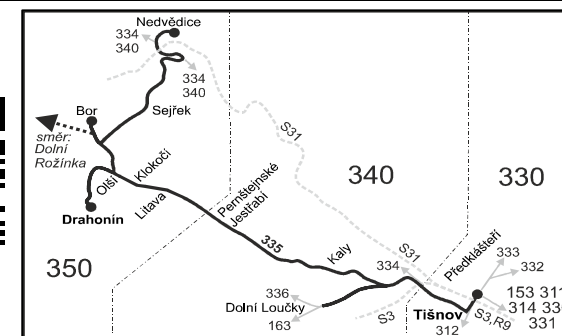

Vysvětlivky:

- ⇒ spoje navazující na linku 335
- (z) zastávka celodenně na znamení
- ∫ spoj jede po jiné trase
- × jede v pracovních dnech
- ⊕ jede v sobotu
- † jede v neděli a ve státem uznávané svátky
- 16 nejede 24.12., jede také 31.12.
- 17 jede také 31.12.
- 19 nejede od 23.12. do 31.12.
- 50 nejede od 23.12. do 31.12., 29.1., od 22.2. do 26.2., 1.4., od 1.7. do 31.8., 27.10. a 29.10.
- 55 jede 29.1., od 22.2. do 26.2., 1.4., 27.10. a 29.10.
- 56 nejede od 23.12. do 31.12. a od 1.7. do 31.8.
- 57 jede od 23.12. do 30.12. a od 1.7. do 31.8.
- P ze zastávky Sejřek, Bor, rozc.1.5 pokračuje jako linka 730950 do Dolní Rožínky (v úseku Sejřek, Bor, rozc.1.5 – Dolní Rožínka neplatí tarif IDS JMK)

Šťastnou cestu s IDS JMK