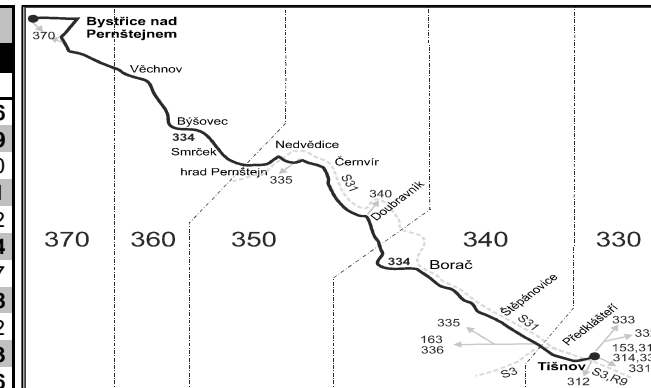

Číslo spoje:		71	102	51	104	106	108	53	110	112	55	114	116	118
Úsek	Zóna Zastávka	✕	✕	✕50	✕	✕	✕	✕50	✕	✕	✕50	✕	✕	✕
Nelze vydat	330 Tišnov, žel.st.	4:46	6:06	6:46	6:51	9:06	11:06	12:36	13:06	14:06	14:36	15:06	16:06	17:06
	330 Předklášteří, ObÚ	4:49	6:09	6:49	6:54	9:09	11:09	12:39	13:09	14:09	14:39	15:09	16:09	17:09
	330 Štěpánovice, rozc.1.7 (z)	4:50	6:10	6:50	6:55	9:10	11:10	12:40	13:10	14:10	14:40	15:10	16:10	17:10
	330 Předklášteří, Zetor šroubárna (z)	4:51	6:11	6:51	6:56	9:11	11:11	12:41	13:11	14:11	14:41	15:11	16:11	17:11
	340 Štěpánovice, ObÚ	4:52	6:12	6:52	6:57	9:12	11:12	12:42	13:12	14:12	14:42	15:12	16:12	17:12
	340 Štěpánovice, horní konec	4:54	6:14	6:54	6:59	9:14	11:14	12:44	13:14	14:14	14:44	15:14	16:14	17:14
	340 Borač, Vrby		6:17	6:57	7:02	9:17	11:17		13:17	14:17		15:17	16:17	17:17
	340 Borač		6:18	6:58	7:03	9:18	11:18		13:18	14:18		15:18	16:18	17:18
	350 Doubravník, Štěpnice		6:22		7:07	9:22	11:22		13:22	14:22		15:22	16:22	17:22
	350 Doubravník, nám.		6:23		7:08	9:23	11:23		13:23	14:23		15:23	16:23	17:23
	350 Černvír		6:26		7:11	9:26	11:26		13:26	14:26		15:26	16:26	17:26
	350 Nedvědice, rozc.Sejřek (z)		6:28		7:13	9:28	11:28		13:28	14:28		15:28	16:28	17:28
	350 Nedvědice, u zdrav.stř.		6:30		7:15	9:30	11:30		13:30	14:30		15:30	16:30	17:30
	350 Nedvědice, Pernštejn, u mostku		6:31		7:16	9:31	11:31		13:31	14:31		15:31	16:31	17:31
	350 Nedvědice, Pernštejn, hrad 0.1		6:32		7:17	9:32	11:32		13:32	14:32		15:32	16:32	17:32
	360 § Býšovec, Smrček		6:34		7:19	9:34	11:34		13:34	14:34		15:34	16:34	17:34
	360 § Býšovec		6:39		7:24	9:39	11:39		13:39	14:39		15:39	16:39	17:39
	360 § Věchnov, rozc.lom		6:43		7:28	9:43	11:43		13:43	14:43		15:43	16:43	17:43
	360 § Věchnov, u rybníka		6:44		7:29	9:44	11:44		13:44	14:44		15:44	16:44	17:44
	370 § Věchnov, rozc.3.0		6:47		7:32	9:47	11:47		13:47	14:47		15:47	16:47	17:47
370 § Bystřice nad Pern., sídliště I		6:48		7:33	9:48	11:48		13:48	14:48		15:48	16:48	17:48	
370 § Bystřice nad Pern., u mostu		6:50		7:35	9:50	11:50		13:50	14:50		15:50	16:50	17:50	
370 § Bystřice nad Pern., aut.nádr.		6:53		7:38	9:53	11:53		13:53	14:53		15:53	16:53	17:53	

Vysvětlivky:

(z) zastávka celodenně na znamení

✕ jede v pracovních dnech

50 nejede od 23.12. do 3.1., 31.1., od 17.2. do 21.2., 9.4., od 1.7. do 31.8., 29.10. a 30.10.

§ ze zastávky nelze zakoupit jízdní doklad dle Tarifu IDS JMK za účelem cesty do shodně označených zastávek

Šťastnou cestu s IDS JMK