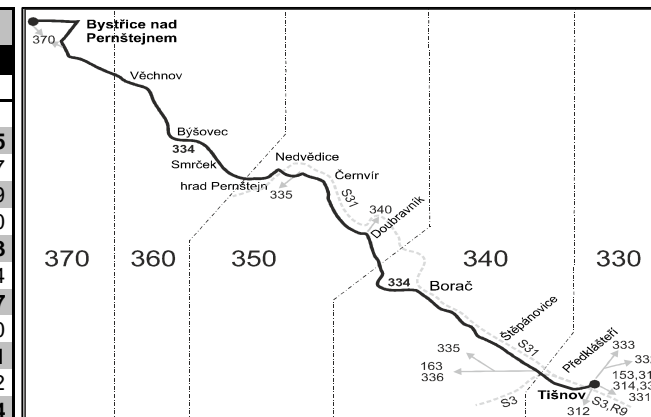

Vysvětlivky:

⇒ spoje navazující na linku 334

(z) zastávka celodenně na znamení

✕ jede v pracovních dnech

18 nejede od 23.12. do 31.12. a od 29.6. do 28.8.

26 nejede od 23.12. do 31.12.

50 nejede od 23.12. do 3.1., 31.1., od 17.2. do 21.2., 9.4., od 1.7. do 31.8., 29.10. a 30.10.