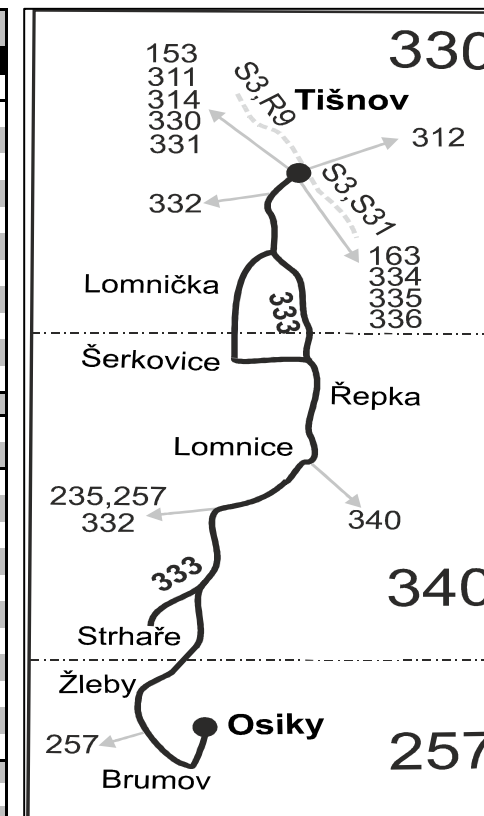

#### Vysvětlivky:

- ⇒ spoje navazující na linku 333
- (z) zastávka celodenně na znamení
- ⌋ spoj jede po jiné trase
- ⊗ jede v pracovních dnech
- ⊕ jede v sobotu
- † jede v neděli a ve státem uznávané svátky
- 27 jede také 2.4., 28.9., 28.10. a 17.11., nejede 3.4.
- 89 jede od 27.3. do 30.10., jede také 2.4., 4.4., 4.7., 5.7., 28.9. a 28.10.
- 99 jede od 3.7. do 6.7.