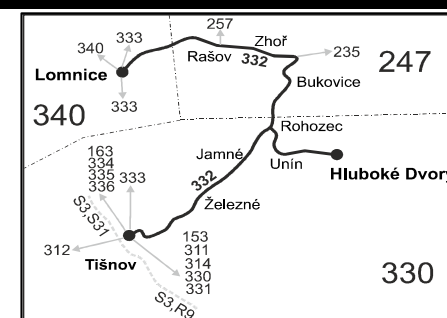

Vysvětlivky:

- ⇒ spoje navazující na linku 332
- (z) zastávka celodenně na znamení
- }
- spojuje se po jiné trase
- × jede v pracovních dnech
- ⊙ jede v sobotu
- † jede v neděli a ve státem uznávané svátky
- **10** nejede 24.12. a 31.12.
- **16** nejede 24.12., jede také 31.12.
- **17** jede také 31.12.
- **56** nejede od 23.12. do 31.12. a od 1.7. do 31.8.
- **57** jede od 23.12. do 30.12. a od 1.7. do 31.8.
- † odjezd ze zastávky před křižovatkou od Tišnova

Šťastnou cestu s IDS JMK