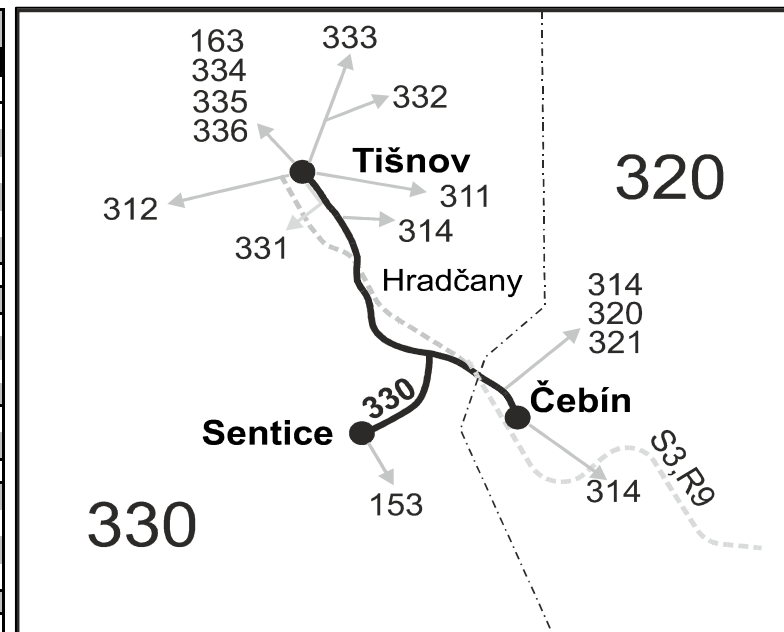

VÝLUKOVÝ JÍZDNÍ ŘÁD (výluka Tišnov, Dvořákova)

330

Sentice - Čebín - Hradčany - Tišnov

Integrovaný dopravní systém Jihomoravského kraje

Informace a podněty: 5 4317 4317, www.idsjmk.cz

Platí od 15.2.2021

Linka 729330: Přepravu zajišťuje: ČSAD Tišnov, spol. s r.o., Červený Mlýn 1538,666 01 Tišnov

PRACOVNÍ DNY

Úsek	Zóna	Zastávka	2	4	72	80	70	6	8	74	10	12	14
			✕	✕	✕	✕56	✕56	✕	✕	✕	✕	✕	✕
330	Sentice, ObÚ		4:42	5:02	6:22			7:17	10:22	13:52	14:47	15:47	16:47
330	Sentice		4:43	5:03	6:23			7:18	10:23	13:53	14:48	15:48	16:48
330	Sentice, rozc.0.5 (z)		4:45	5:05	6:25			7:20	10:25	13:55	14:50	15:50	16:50
320	Čebín, sídliště		4:47	5:07									16:52
320	Čebín, nám.		4:48	5:08									16:53
320	Čebín, sídliště		4:50	5:10		7:15							16:55
	⇒ 314 Kuřim		5:07	5:22									
320	Čebín, žel.st.		4:52	5:12	6:27		7:16		10:27	13:57			16:57
	⇒ S3 Brno		5:04	5:20	6:35				10:35	14:05			17:05
	⇒ S3 Tišnov				566:38					5614:08			5617:08
	⇒ 320 Nuziřov			5:14	6:39				10:29				
	⇒ 321 Skalička				6:29					13:59			
330	Hradčany			5:16		7:18	7:20	7:22	10:31		14:52	15:52	
330	Hradčany, žel.st.			5:17		7:19	7:21	7:23	10:32		14:53	15:53	
	⇒ S3 Brno							7:32			15:02	16:02	
330	Tišnov, sídliště Klucanina (z)			5:19		7:21	7:23	7:25	10:34		14:55	15:55	
330	Tišnov, Rybníček (z)			5:19		7:21	7:23	7:25	10:34		14:55	15:55	
330	Tišnov, Nádražní			5:21		7:23	7:25	7:27	10:36		14:57	15:57	
330	Tišnov, žel.st.			5:23		7:25	7:27	7:29	10:38		14:59	15:59	
	⇒ 333 Lomnice			5:38		507:34	507:34	507:34			15:09	16:09	
330	Tišnov, Riegrova						7:30	7:32					

Vysvětlivky:

- ⇒ spoje navazující na linku 330
- (z) zastávka celodenně na znamení
- } spoj jede po jiné trase
- ✕ jede v pracovních dnech
- **50** nejede od 22.2. do 26.2., 1.4., od 1.7. do 31.8., 27.10. a 29.10.
- **56** nejede od 1.7. do 31.8.

Šťastnou cestu s IDS JMK