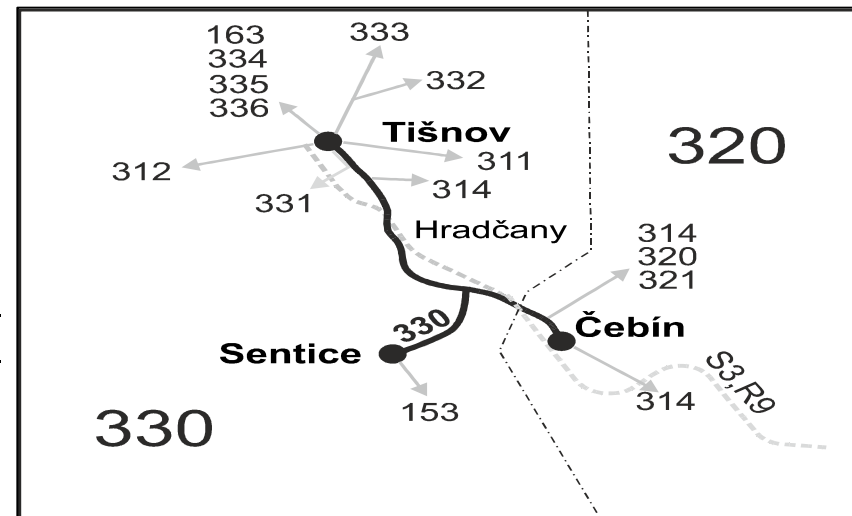

VÝLUKOVÝ JÍZDNÍ ŘÁD (výluka Tišnov, Dvořákova)

330

Tišnov - Hradčany - Čebín - Sentice

Integrovaný dopravní systém Jihomoravského kraje

Informace a podněty: 5 4317 4317, www.idsjmk.cz

Platí od 15.2.2021

Linka 729330: Přepravu zajišťuje: ČSAD Tišnov, spol. s r.o., Červený Mlýn 1538,666 01 Tišnov

Vysvětlivky:

- ⇒ spoje navazující na linku 330
- (z) zastávka celodenně na znamení
- }
- × jede v pracovních dnech
- 56** nejede od 1.7. do 31.8.
- A ze zastávky Čebín, žel. st. pokračuje jako linka 321 přes Čebín, nám. do Drásova