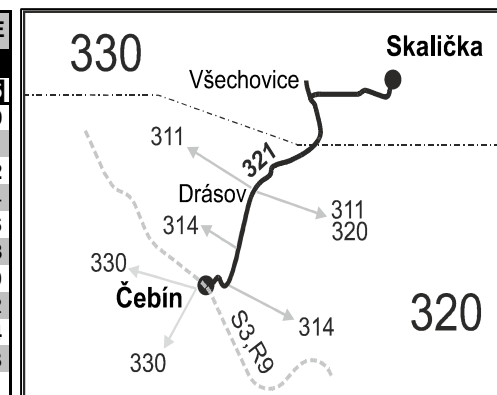

Platí od 15.12.2019 do 12.12.2020

Linka 729321: Přepravu zajišťuje: ČSAD Tišnov, spol. s r.o., Červený Mlýn 1538,666 01 Tišnov

PRACOVNÍ DNY (nejede 31.12.)

Číslo spoje:	5	7	9	11	13	15	17	19	21	23	25	27
Úsek	×	×	×56	×	×	×56	×	×	×	×	×	×
Zóna												
Zastávka												
320 Čebín, žel.st.	5:40	6:30	7:40	9:30	11:30	13:00	14:00	15:00	16:00	17:00	18:00	20:30
320 Čebín, sídliště	5:41	6:31	7:41	9:31	11:31	13:01	14:01	15:01	16:01	17:01	18:01	20:31
320 Čebín, nám.	5:42	6:32	7:42	9:32	11:32	13:02	14:02	15:02	16:02	17:02	18:02	20:32
320 Čebín, sídliště	5:44	6:34	7:44	9:34	11:34	13:04	14:04	15:04	16:04	17:04	18:04	20:34
320 Drásov, Siemens	5:46	6:36	7:46	9:36	11:36	13:06	14:06	15:06	16:06	17:06	18:06	20:36
320 Drásov, nám.	5:48	6:38	7:48	9:38	11:38	13:08	14:08	15:08	16:08	17:08	18:08	20:38
320 Drásov, most	5:49	6:39		9:39	11:39	13:09	14:09	15:09	16:09	17:09	18:09	20:39
330 Všechnovice, rozc.0.5	5:52	6:42		9:42	11:42	13:12	14:12	15:12	16:12	17:12	18:12	20:42
330 Všechnovice	5:55	6:45		9:44	11:44	13:14	14:14	15:14	16:14	17:14	18:14	20:44
330 Skalička, hostinec	5:55	6:45		9:48	11:48	13:18	14:18	15:18	16:18	17:18	18:18	20:48
330 Skalička, chaloupky	5:58	6:48		9:51	11:51	13:21	14:21	15:21	16:21	17:21	18:21	20:51

SOBOTA + NEDĚLE

101	103	105
Ⓢ†17	Ⓢ†17	Ⓢ†16
6:39	11:30	17:30
6:40	11:31	17:31
6:41	11:32	17:32
6:43	11:34	17:34
6:45	11:36	17:36
6:47	11:38	17:38
6:48	11:39	17:39
6:51	11:42	17:42
}	11:44	17:44
6:54	11:48	17:48
6:57	11:51	17:51

Vysvětlivky:

- ⌋ spoj jede po jiné trase
- × jede v pracovních dnech
- Ⓢ jede v sobotu
- † jede v neděli a ve státem uznávané svátky
- **16** jede také 31.12., nejede 24.12.
- **17** jede také 31.12.
- **56** nejede od 23.12. do 3.1. a od 1.7. do 31.8.

Šťastnou cestu s IDS JMK