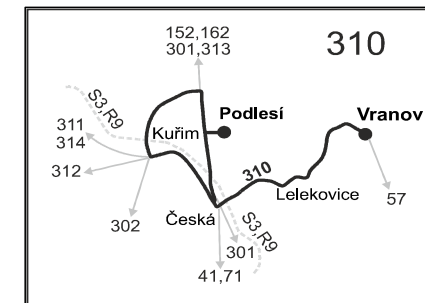

PRACOVNÍ DNY (nejezdí 31.12.)

Číslo spoje:	33	35	37		
Úsek	Zóna	Zastávka	↕	↕	↕
	310 Kuřim, Díly pod Sv.Jánem (o)				20:49
	310 Kuřim, sokolovna				20:50
	310 Kuřim, žel.st.	přij.			20:52
	310 Kuřim, žel.st.	odj.	19:53	20:53	21:23
	310 Kuřim, kult.dům		19:56	20:56	21:26
	310 Kuřim, poliklinika		19:57	20:57	21:27
	310 Kuřim, TOS		19:58	20:58	21:28
	310 Kuřim, Prefa rozc. (z)		20:00		21:30
	310 Kuřim, Podlesí, rozc. (z)		20:02		21:32
	310 Kuřim, Podlesí, Pramen		20:03		21:33

Šťastnou cestu s IDS JMK

Vysvětlivky:

⇒ spoje navazující na linku 310

(z) zastávka celodenně na znamení

(w) zastávka v prac.dnech od 20 do 5 hodin, v sobotu a neděli celodenně na znamení

(o) zastávka od 20 do 5 hodin na znamení

} spoj jede po jiné trase

♣ spoj s bezbariérově přístupným vozidlem

↕ jede v pracovních dnech

Vzhledem ke stavebnímu stavu zastávek nelze garantovat bezbariérový nástup do a výstup z vozidla na všech zastávkách.

18 nejezdí od 28.12. do 31.12. a od 1.7. do 31.8.

56 nejezdí od 23.12. do 31.12. a od 1.7. do 31.8.

60 nejezdí od 23.12. do 31.12., 29.1., od 22.2. do 26.2., 1.4., od 1.7. do 31.8., 27.9., 27.10. a 29.10.

♣ odjezd ze zastávky v protisměru (autobus přijíždí od Kuřimi)

K ze zastávky Kuřim, Podlesí, Pramen pokračuje dále po lince 310 ve směru Kuřim

L ze zastávky Kuřim, Podlesí, Pramen pokračuje dále po lince 310 ve směru Lelekovice, u kříže