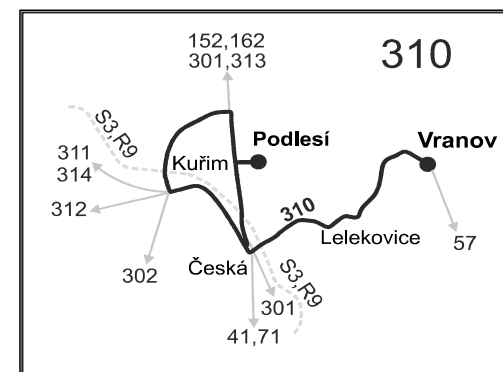

PRACOVNÍ DNY (nejezdí 31.12.)

Úsek	Číslo spoje:	Zóna	Zastávka	30	86	32	34	36	38
				↕	↕	↕	↕	↕	↕
	310	Kuřim, Podlesí, Pramen		18:23	19:05			20:25	22:10
	310	Kuřim, Podlesí, rozc. (z)		18:24	19:06			20:26	22:11
	310	Kuřim, Prefa rozc. (z)		18:26	19:08			20:28	22:13
	310	Kuřim, TE		18:28					
	310	Kuřim, TOS		18:30	19:09	19:30	20:30	21:05	22:15
	310	Kuřim, poliklinika		18:31	19:10	19:31	20:31	21:06	22:16
	310	Kuřim, kult.dům		18:32	19:11	19:32	20:32	21:07	22:17
	310	Kuřim, žel.st.		18:35	19:14	19:35	20:35	21:10	22:20
		⇒ 71 Brno, Kr. Pole		18:52		19:52	20:52		22:25
		⇒ R9 Brno						21:17	
		⇒ S3 Brno		18:41	19:41	20:41			22:41
		⇒ S3 Tišnov		18:48	19:18	19:48	20:49	21:18	
	310	Kuřim, sokolovna		18:37				20:37	
	310	Kuřim, Díly pod Sv.Jánem (o)		18:38				20:38	

Šťastnou cestu s IDS JMK

Vysvětlivky:

- ⇒ spoje navazující na linku 310
- (z) zastávka celodenně na znamení
- (o) zastávka od 20 do 5 hodin na znamení
- (w) zastávka v prac.dnech od 20 do 5 hodin, v sobotu a neděli celodenně na znamení
- } spoj jede po jiné trase
- ↕ spoj s bezbariérovým přístupným vozidlem
- ↕ jede v pracovních dnech
- 56 nejezdí od 23.12. do 31.12. a od 1.7. do 31.8.
- 60 nejezdí od 23.12. do 31.12., 29.1., od 22.2. do 26.2., 1.4., od 1.7. do 31.8., 27.9., 27.10. a 29.10.
- B ze zastávky Kuřim, žel. st. pokračuje jako linka 71 do zastávky Brno, Královo Pole, nádraží

V dnech od 23.12. do 30.12., 29.1., od 22.2. do 26.2., 1.4., od 1.7. do 31.8., 27.9., 27.10. a 29.10. se může lišit čas odjezdu návazného spoje na lince 41.