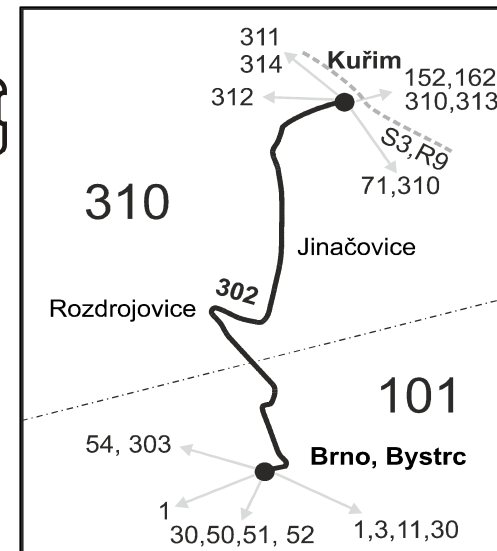

SOBOTA + NEDĚLE

Číslo spoje:		207	465	211	311	313	315	317	341		
Úsek	Zóna	Zastávka	Ⓢ+16	Ⓢ+10	Ⓢ+16	Ⓢ+10	Ⓢ+10	Ⓢ+10	Ⓢ+10		
Nelze vydat	310	Kuřim, TE	18:14								
	310	Kuřim, TOS	18:16						19:46		
		310	Kuřim, poliklinika	18:17					19:47		
		310	Kuřim, kult.dům	18:18					19:48		
		310	Kuřim, žel.st.	18:21					19:51		
			⇒ 71 Brno, Kr. Pole						19:52		
		310	Kuřim, žel.st.	odj.	18:23				19:53	22:13	
		310	Kuřim, zámek		18:25				19:55	22:15	
		310	Kuřim, golfové hřiště (z)		18:28				19:58	22:18	
		310	Jinačovice	18:30	19:05				20:00	22:20	
		310	Jinačovice, Chaloupky (z)	18:31	19:06				20:01	22:20	
		310	Rozdrojovice, Na Březině (z)	18:33					20:03	22:22	
		310	Rozdrojovice, Na dědině	18:35					20:05	22:24	
		310	Rozdrojovice, Obecnice (z)	18:36					20:06	22:25	
		310	Rozdrojovice, rozc.k přehradě (z)	18:36					20:06	22:25	
		310	Rozdrojovice, rekr.stř. (z)	18:37					20:07	22:26	
		101	Brno, U Luhu	18:39	19:09	19:39	20:09	20:39	21:09	21:39	22:28
			⇒ N89 Brno, hl. nádr.								22:30
		101	Brno, U památníku (z)	18:40	19:10	19:40	20:10	20:40	21:10	21:40	22:29
	101	Brno, Pod Mniší horou (z)	18:42	19:12	19:42	20:12	20:42	21:12	21:42	22:30	
	101	Brno, Zoologická zahrada	18:46	19:16	19:46	20:16	20:46	21:16	21:46	22:33	

Šťastnou cestu s IDS JMK

Vysvětlivky:
⇒ spoje navazující na linku 302
(z) zastávka celodenně na znamení
} spoj jede po jiné trase
& spoj s bezbariérově přístupným vozidlem
Vzhledem ke stavebnímu stavu zastávek nelze garantovat bezbariérový nástup do a výstup z vozidla na všech zastávkách.

Ⓢ jede v sobotu
† jede v neděli a ve státem uznávaném svátku
10 nejede 24.12. a 31.12.
11 nejede 25.12. a 1.1., jede také 31.12.

16 jede také 31.12., nejede 24.12.
17 jede také 31.12.
† odjezd ze zastávky před obecním úřadem