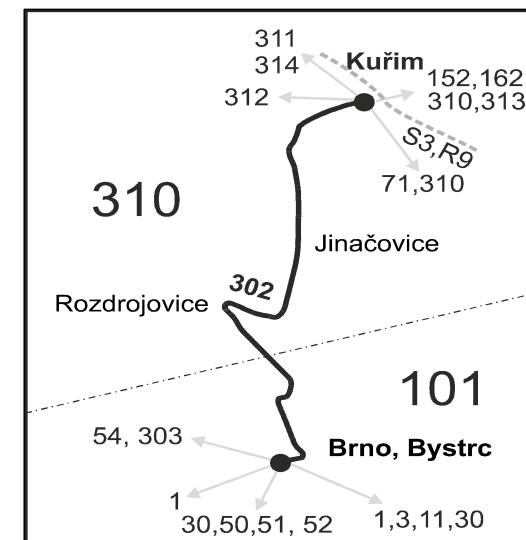

SOBOTA + NEDELE

Číslo spoje:		212	312	466	318	316	902	342	
Úsek	Zóna	Zastávka	Ⓜ+16 &	Ⓜ+10 &	Ⓜ+10 &	Ⓜ+10 &	Ⓜ+10 &	Ⓜ+10 &	
Nejze Vydat	101	Brno, Zoologická zahrada	19:47	20:17	20:47	21:17	21:47	22:17	22:57
	101	Brno, Pod Mniší horou (z)	19:49	20:19	20:49	21:19	21:49	22:19	22:59
	101	Brno, U památníku (z)	19:51	20:21	20:51	21:21	21:51	22:20	23:00
	101	Brno, U Luhu	19:53	20:23	20:53	21:23	21:53	22:22	23:02
	310	Rozdrojovice, rekr.stř. (z)	19:55		20:55		21:55		23:04
	310	Rozdrojovice, rozc.k přehradě (z)	19:55		20:55		21:55		23:04
	310	Rozdrojovice, Obecnice (z)	19:56		20:56		21:56		23:05
	310	Rozdrojovice, Na dědině	19:57		20:57		21:57		23:06
	310	Rozdrojovice, Na Březině (z)	19:58		20:58		21:58		23:07
	310	Jinačovice, Chaloupky (z)	20:00		21:00		22:00		23:09
	310	Jinačovice	20:01		21:01		22:01		23:10
	310	Kuřim, golfové hřiště (z)	20:02		21:02		22:02		23:11
	310	Kuřim, zámek	20:05		21:05		22:05		23:14
		⇒ 311 Tišnov					22:25		
		⇒ 312 Veverská Bítýška	10:20:25		21:28				23:32
	310	Kuřim, žel.st. příj.	20:08		21:08		22:08		23:17
		⇒ S3 Tišnov	20:18		21:18		12:22:18		12:23:26
		⇒ 152 Blansko	20:30				7:12:30		6:45:30
	310	Kuřim, kult.dům	20:11						
	310	Kuřim, poliklinika	20:12						
	310	Kuřim, TOS	20:13						

Šťastnou cestu s IDS JMK

Vysvětlivky:

- ⇒ spoje navazující na linku 302
- (z) zastávka celodenně na znamení
- Ⓜ spoj s bezbariérově přístupným vozidlem
- Ⓜ jede v sobotu
- + jede v neděli a ve státem uznávané svátky
- 10 jede nejdříve 24.12. a 31.12.
- 11 nejede 25.12. a 1.1., jede také 31.12.
- 12 nejede 24.12., 25.12. a 31.12.

16 jede také 31.12., nejede 24.12.

17 jede také 31.12.

22 nejede 25.12., 26.12., 31.12. a 1.1.

45 jede od 11.4. do 31.10., jede také 10.4., 12.4., 1.5., 8.5., 5.7. a 27.9.

71 jede od 10.4. do 1.11.

Vzhledem ke stavebnímu stavu zastávek nelze garantovat bezbariérový nástup do a výstup z vozidla na všech zastávkách.