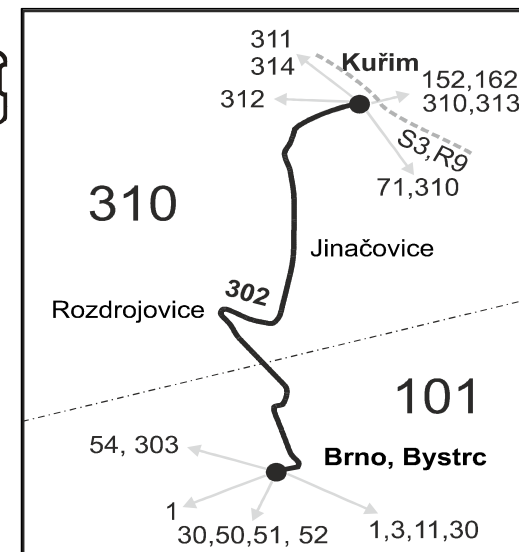

SOBOTA + NEDĚLE

Číslo spoje:	207	465	211	311	313	315	317	341	
Úsek	Zóna	Zastávka	Ⓢ+16 ♣	Ⓢ+10 ♣	Ⓢ+16 ♣	Ⓢ+10 ♣	Ⓢ+10 ♣	Ⓢ+10 ♣	Ⓢ+10 ♣
Nelze vydat	310 Kuřim, TE		18:14						
	310 Kuřim, TOS		18:16		19:46				
	310 Kuřim, poliklinika		18:17		19:47				
	310 Kuřim, kult.dům		18:18		19:48				
	310 Kuřim, žel.st. příj.		18:21		19:51				
	⇒ 71 Brno, Kr. Pole				19:52				
	310 Kuřim, žel.st. odj.	18:23		19:53				22:13	
	310 Kuřim, zámek	18:25		19:55				22:15	
	310 Kuřim, golfové hřiště (z)	18:28		19:58				22:18	
	310 Jinačovice	18:30	♣19:05	20:00				22:20	
	310 Jinačovice, Chaloupky (z)	18:31	19:06	20:01				22:20	
	310 Rozdrojovice, Na Březině (z)	18:33	}	20:03				22:22	
	310 Rozdrojovice, Na dědině	18:35	}	20:05				22:24	
	310 Rozdrojovice, Obecnice (z)	18:36	}	20:06				22:25	
	310 Rozdrojovice, rozc.k přehradě (z)	18:36	}	20:06				22:25	
	310 Rozdrojovice, rekr.stř. (z)	18:37	}	20:07				22:26	
	101 Brno, U Luhu	18:39	19:09	19:39	20:09	20:39	21:09	21:39	22:28
	⇒ N89 Brno, hl. nádr.								22:30
	101 Brno, U památníku (z)	18:40	19:10	19:40	20:10	20:40	21:10	21:40	22:29
101 Brno, Pod Mniší horou (z)	18:42	19:12	19:42	20:12	20:42	21:12	21:42	22:30	
101 Brno, Zoologická zahrada	18:46	19:16	19:46	20:16	20:46	21:16	21:46	22:33	

Šťastnou cestu s IDS JMK

Vysvětlivky:

⇒ spoje navazující na linku 302

(z) zastávka celodenně na znamení

} spoj jede po jiné trase

♣ spoj s bezbariérově přístupným vozidlem

Vzhledem ke stavebnímu stavu zastávek nelze garantovat bezbariérový nástup do a výstup z vozidla na všech zastávkách.

Ⓢ jede v sobotu

† jede v neděli a ve státem uznávaná svátky

10 nejede 24.12. a 31.12.

11 nejede 25.12. a 1.1., jede také 31.12.

16 nejede 24.12., jede také 31.12.

17 jede také 31.12.

49 nejede od 13.12. do 3.1.

♣ odjezd ze zastávky před obecním úřadem