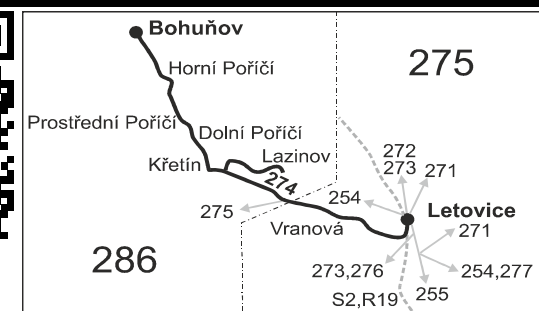

Vysvětlivky:

- (z) zastávka celodenně na znamení
- }
- × spoje jedou po jiné trase
- × jede v pracovních dnech
- Ⓜ jede v sobotu
- † jede v neděli a ve státem uznávané svátky
- 17 jede také 31.12.
- 27 jede také 24.12., 31.12., 10.4., 1.5., 8.5., 28.10. a 17.11., nejede 11.4., 2.5. a 9.5.
- 50 nejede od 23.12. do 3.1., 31.1., od 17.2. do 21.2., 9.4., od 1.7. do 31.8., 29.10. a 30.10.
- 51 jede 23.12., 27.12., 30.12., 2.1., 3.1., 31.1., od 17.2. do 21.2., 9.4., od 1.7. do 31.8., 29.10. a 30.10.
- 66 nejede 24.12., 10.4., 1.5., 8.5., 6.7., 28.10. a 17.11.
- 69 nejede 24.12., 10.4., 1.5., 8.5., 28.10. a 17.11., jede také 11.4., 2.5. a 9.5.

Vzhledem ke stavebnímu stavu zastávek nelze garantovat bezbariérový nástup do a výstup z vozidla na všech zastávkách.