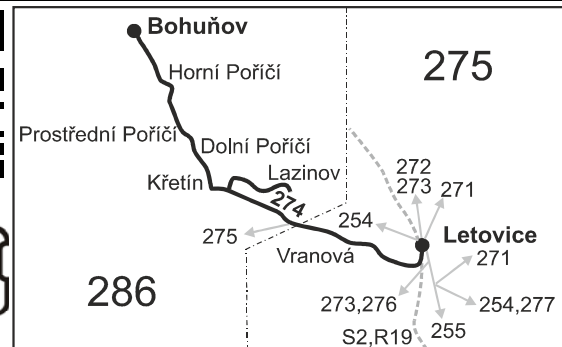

Vysvětlivky:

- ⇒ spoje navazující na linku 274
- (z) zastávka celodenně na znamení
- }
- 17 jede také 31.12.
- 27 jede také 24.12., 31.12., 2.4., 28.9., 28.10. a 17.11., nejede 26.12., 2.1. a 3.4.
- 50 nejede od 23.12. do 31.12., 29.1., od 22.2. do 26.2., 1.4., od 1.7. do 31.8., 27.10. a 29.10.
- 51 jede od 23.12. do 30.12., 29.1., od 22.2. do 26.2., 1.4., od 1.7. do 31.8., 27.10. a 29.10.
- 69 nejede 24.12., 2.4., 1.5., 8.5., 28.9., 28.10. a 17.11., jede také 2.1. a 3.4.
- 66 nejede 24.12., 2.4., 1.5., 8.5., 6.7., 28.10. a 17.11.

- A pokračuje jako linka 254 do zastávky Boskovice, 17.listopadu
- B pokračuje jako linka 254 do zastávky Boskovice, aut.st.
- P Úsekové a dvouúsekové jízdenky vydané v lince 274 platí v pokračujícím spoji linky 254 až do zastávky Letovice, u školy/Alb. Krejčího.

Šťastnou cestu s IDS JMK

Vzhledem ke stavebnímu stavu zastávek nelze garantovat bezbariérový nástup do a výstup z vozidla na všech zastávkách.