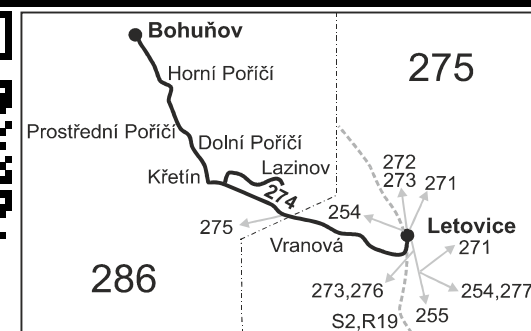

Vysvětlivky:

- (z) zastávka celodenně na znamení
- }
- ⊗ spoj jede po jiné trase
- ⊗ jede v pracovních dnech
- Ⓞ jede v sobotu
- † jede v neděli a ve státem uznávané svátky
- 17 jede také 31.12.
- 27 jede také 24.12., 31.12., 2.4., 28.9., 28.10. a 17.11., nejede 26.12., 2.1. a 3.4.
- 29 nejede od 28.12. do 31.12.
- 50 nejede od 23.12. do 31.12., 29.1., od 22.2. do 26.2., 1.4., od 1.7. do 31.8., 27.10. a 29.10.
- 51 jede od 23.12. do 30.12., 29.1., od 22.2. do 26.2., 1.4., od 1.7. do 31.8., 27.10. a 29.10.
- 66 nejede 24.12., 2.4., 1.5., 8.5., 6.7., 28.10. a 17.11.
- 69 nejede 24.12., 2.4., 1.5., 8.5., 28.9., 28.10. a 17.11., jede také 2.1. a 3.4.

Vzhledem ke stavebnímu stavu zastávek nelze garantovat bezbariérový nástup do a výstup z vozidla na všech zastávkách.

Šťastnou cestu s IDS JMK