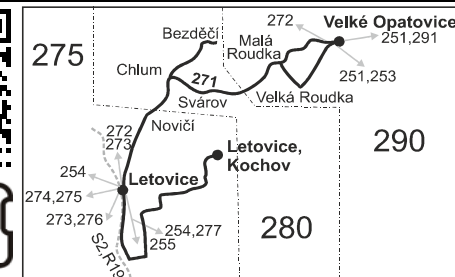

Vysvětlivky:

- ⇒ spoje navazující na linku 271
- (z) zastávka celodenně na znamení
- }- spojuje se po jiné trase
  - × jede v pracovních dnech
  - ⊕ jede v sobotu
  - 51 jede 23.12., 27.12., 30.12., 2.1., 3.1., 31.1., od 17.2. do 21.2., 9.4., od 1.7. do 31.8., 29.10. a 30.10.
  - 50 nejede od 23.12. do 3.1., 31.1., od 17.2. do 21.2., 9.4., od 1.7. do 31.8., 29.10. a 30.10.
  - 69 nejede 24.12., 10.4., 1.5., 8.5., 28.10. a 17.11., jede také 11.4., 2.5. a 9.5.
  - A pokračuje jako linka 254 do zastávek Boskovice, aut.st.

- + jede v neděli a ve státem uznávané svátky
- 11 nejede 25.12. a 1.1., jede také 31.12.
- 16 jede také 31.12., nejede 24.12.
- 17 jede také 31.12.
- 29 nejede od 23.12. do 3.1.

Šťastnou cestu s IDS JMK