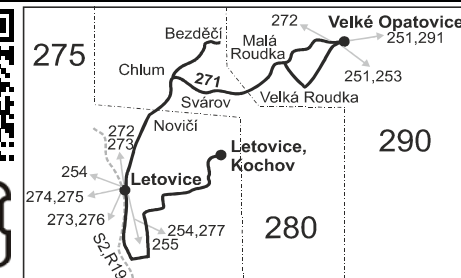

Vysvětlivky:

- ⇒ spoje navazující na linku 271
- (z) zastávka celodenně na znamení
- ↳ spoj jede po jiné trase
- ↳ spoje na sebe navazují bez přestupu
- × jede v pracovních dnech
- 29 nejede od 23.12. do 3.1.
- 51 jede 23.12., 27.12., 30.12., 2.1., 3.1., 31.1., od 17.2. do 21.2., 9.4., od 1.7. do 31.8., 29.10. a 30.10.
- 50 nejede od 23.12. do 3.1., 31.1., od 17.2. do 21.2., 9.4., od 1.7. do 31.8., 29.10. a 30.10.
- 56 nejede od 23.12. do 3.1. a od 1.7. do 31.8.
- 66 nejede 24.12., 10.4., 1.5., 8.5., 6.7., 28.10. a 17.11.
- 67 jede také 24.12., 31.12., 10.4., 1.5., 8.5., 6.7., 28.10. a 17.11.

- ⊕ jede v sobotu
- † jede v neděli a ve státem uznávané svátky
- 11 nejede 25.12. a 1.1., jede také 31.12.
- 16 jede také 31.12., nejede 24.12.
- 17 jede také 31.12.

Šťastnou cestu s IDS JMK

Vzhledem ke stavebnímu stavu zastávek nelze garantovat bezbariérový nástup do a výstup z vozidla na všech zastávkách.