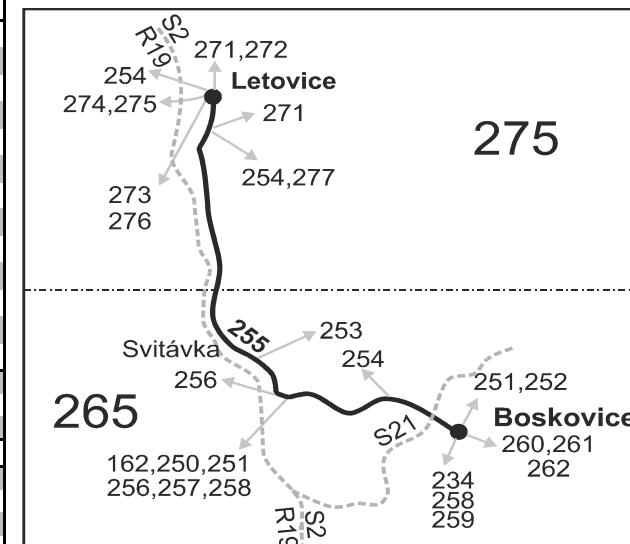

Úsek	Číslo spoje:	1	401	141	143	191	7	161	145	163	3	151	5	41
		☒	☒	☒51	☒50	☒50	☒	☒	☒	☒	☒50	☒	☒	☒
		♿					♿				♿		♿	
265	Boskovice, 17.listopadu						8:36		13:06	14:06	14:38	15:06	16:06	
265	Boskovice, aut.st.	5:11	6:15	7:06	7:06	7:20	8:41	10:41	13:11	14:11	14:43	15:11	16:11	17:11
265	Boskovice, nemocnice	5:13	6:17	7:08	7:08	7:22	8:43	10:43	13:13	14:13	14:45	15:13	16:13	17:13
265	Boskovice, Mladkov (z)	5:16	6:20	7:11	7:11	7:25	8:46	10:46	13:16	14:16	14:48	15:16	16:16	17:16
265	Svitávka, MŠ	5:19	6:23	7:14	7:14	7:28	8:49	10:49	13:19	14:19	14:51	15:19	16:19	17:19
265	Svitávka, nám.	5:21	6:25	7:16	7:16	7:30	8:51	10:51	13:21	14:21	14:53	15:21	16:21	17:21
265	Svitávka, U labutě	5:22	6:26	7:17	7:17		8:52	10:52	13:22	14:22	14:54	15:22	16:22	17:22
265	Svitávka, Sasina	5:24	6:28	7:19	7:19		8:54	10:54	13:24	14:24	14:56	15:24	16:24	17:24
275	Letovice, Zboněk	5:26	6:30	7:21	7:21		8:56	10:56	13:26	14:26	14:58	15:26	16:26	17:26
275	Letovice, Tylex	5:28	6:32	7:23	7:23		8:58	10:58	13:28	14:28	15:00	15:28	16:28	17:28
275	Letovice, Tylex jídelna	}	}	}	}		}	}	}	}	}	}	}	}
275	Letovice, u školy	}	}	}	}		}	}	}	}	}	}	}	}
275	Letovice, nám.	5:31	6:35	7:26	7:30		9:01	11:01	13:31	14:31	15:03	15:31	16:31	17:31
	⇒ 274 Bohuňov	29:5:40	6:48							14:41	15:11			
	⇒ 275 Olešnice										15:13			
	⇒ 276 Kunštát	5:40	6:40								15:10			
275	Letovice, žel.st.	5:33	6:37	7:28	7:32		9:03	11:03	13:33	14:33	15:05	15:33	16:33	17:33
	⇒ R19 Březová n.Svit.	5:38		7:38	7:38				13:38			15:38		17:38
	⇒ 271 Velké Opatovice	5:45	6:50								15:15			
	⇒ 272 Velké Opatovice	5:56	6:51						56:13:55	14:45		15:45	16:45	17:45
	⇒ 273 Březová n.Svit.						9:11	11:15			15:11			

Vysvětlivky:

- ⇒ spoje navazující na linku 255
- (z) zastávka celodenně na znamení
- }
- ☒ spoj jede po jiné trase
- ♿ spoj s bezbariérově přístupným vozidlem
- ☒ jede v pracovních dnech

29 nejede od 28.12. do 31.12.

50 nejede od 23.12. do 31.12., 29.1., od 22.2. do 26.2., 1.4., od 1.7. do 31.8., 27.10. a 29.10.

51 jede od 23.12. do 30.12., 29.1., od 22.2. do 26.2., 1.4., od 1.7. do 31.8., 27.10. a 29.10.

56 nejede od 23.12. do 31.12. a od 1.7. do 31.8.

Vzhledem ke stavebnímu stavu zastávek nelze garantovat bezbariérový nástup do a výstup z vozidla na všech zastávkách.

Šťastnou cestu s IDS JMK