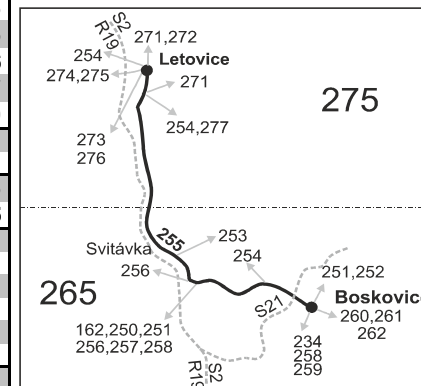

Úsek	Číslo spoje:	12	4	402	192	48	162	46	2	164	10	142	144	6	42	8	44
	Zóna	♣	♣	♣	♣50	♣	♣	♣50	♣51	♣	♣50	♣	♣	♣	♣	♣	♣
	Zastávka	♣	♣	♣	♣50	♣	♣	♣50	♣51	♣	♣50	♣	♣	♣	♣	♣	♣
	275 Letovice, žel.st.	4:55	5:56	6:40		7:20	8:55	10:56	10:56	13:00	13:34	14:00	14:29	15:23	16:26	17:23	18:23
	275 Letovice, nám.	5:00	6:01	6:45		7:25	9:00	11:01	11:01	13:05	13:39	14:05	14:34	15:26	16:29	17:26	18:26
	275 Letovice, u školy	}	}	}		}	}	}	}	}	13:44	}	}	}	}	}	}
	275 Letovice, Tylex jídelna	}	}	}		}	}	}	}	}	13:47	}	}	}	}	}	}
	275 Letovice, Tylex	5:03	6:04	6:48		7:28	9:03	11:04	11:04	13:08	13:49	14:08	14:37	15:29	16:32	17:29	18:29
	275 Letovice, Zboněk	5:05	6:06	6:50		7:30	9:05	11:06	11:06	13:10	13:51	14:10	14:39	15:31	16:34	17:31	18:31
	265 Svitávka, Sasina	5:07	6:08	6:52		7:32	9:07	11:08	11:08	13:12	13:53	14:12	14:41	15:33	16:36	17:33	18:33
	265 Svitávka, U labutě	5:09	6:10	6:54		7:34	9:09	11:10	11:10	13:14	13:55	14:14	14:43	15:35	16:38	17:35	18:35
	265 Svitávka, nám.	5:10	6:11	6:55	7:33	7:35	9:10	11:11	11:11	13:15	13:56	14:15	14:44	15:36	16:39	17:36	18:36
	265 Svitávka, MŠ	5:12	6:13	6:57	7:35	7:37	9:12	11:13	11:13	13:17	13:58	14:17	14:46	15:37	16:40	17:37	18:37
	265 Boskovice, Mladkov (z)	5:15	6:16	7:00	7:38	7:40	9:15	11:16	11:16	13:20	14:01	14:20	14:49	15:40	16:43	17:40	18:40
	⇒ 256 Olešnice	5:21	♣9 6:26		7:41	7:41				♣3 13:21		14:24	14:51	15:51	16:51	17:55	18:51
	⇒ 257 Olešnice	5:18	6:20				9:30	11:30	11:30	13:27	14:11	14:31	14:50	15:50	16:50		
	265 Boskovice, nemocnice	5:18	6:19	7:03	7:41	7:43	9:18	11:19	11:19	13:23	14:04	14:23	14:52	15:43	16:46	17:43	18:43
	265 Boskovice, aut.st.	5:20	6:21	7:05	7:43	7:45	9:20	11:21	11:21	13:25	14:06	14:25	14:54	15:45	16:48	17:45	18:45
	⇒ 234 Blansko	5:27	6:27	♣6 7:22	7:52	7:52				13:27	14:17	♣0 14:42	14:57	15:57			18:57
	⇒ 251 Jevíčko				7:46	7:46					14:18	14:46	14:57	15:46		17:46	18:48
	⇒ 259 Doubravice	5:35									13:40	14:40					
	⇒ 260 Lipovec	5:35	♣0 6:35								13:35	14:44					
	⇒ 261 Prostějov	5:27		♣0 7:09	8:05	8:05						14:12	14:40	15:10	16:10	17:10	18:12
	⇒ 262 Kořenec		♣0 6:26	7:15							11:47	11:47	♣6 13:35	14:15	14:47	15:15	16:15
	265 Boskovice, 17.listopadu	5:22			7:45	7:47	9:22							15:47			

Vysvětlivky:

- ⇒ spoje navazující na linku 255
- (z) zastávka celodenně na znamení
- }

♣ spoje s bezbariérově přístupným vozidlem

♣ jede v pracovních dnech

♣9 nejede od 23.12. do 31.12. a od 21.7. do 6.8.

♣3 nejede od 23.12. do 31.12., 1.4., od 22.7. do 6.8. a 27.9.

♣0 nejede od 23.12. do 31.12., 29.1., od 22.2. do 26.2., 1.4., od 1.7. do 31.8., 27.10. a 29.10.

♣1 jede od 23.12. do 30.12., 29.1., od 22.2. do 26.2., 1.4., od 1.7. do 31.8., 27.10. a 29.10.

♣6 nejede od 23.12. do 31.12. a od 1.7. do 31.8.

Šťastnou cestu s IDS JMK

Vzhledem ke stavebnímu stavu zastávek nelze garantovat bezbariérový nástup do a výstup z vozidla na všech zastávkách.