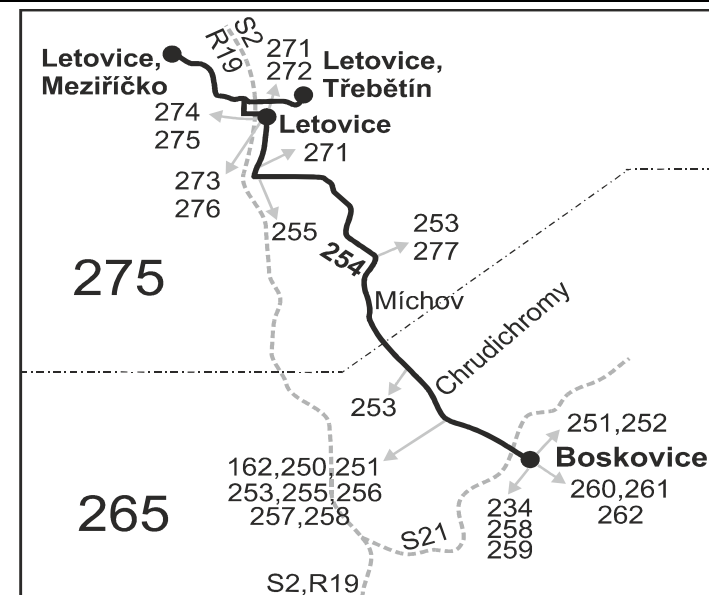

SOBOTA + NEDELE

Číslo spoje:		282	372	284	374	286	376	288	378
Úsek	Zóna	Zastávka	Ⓜ†17	Ⓜ†17	Ⓜ†17	Ⓜ†17	Ⓜ†17	Ⓜ†16	Ⓜ†16
275	Letovice, Třebětín								
275	Letovice, Třebětín, rozc.								
275	Letovice, Kovošrot								
275	Letovice, Meziříčko, dol.konec (z)								
275	Letovice, Meziříčko		6:39		11:39				18:39
275	Letovice, Meziříčko, dol.konec (z)		6:41		11:41				18:41
275	Letovice, žel.st.	5:43	6:43	9:43	11:43	13:43	15:43	17:43	18:43
	⇒ S2 Křenovice		6:58		11:58				18:58
275	Letovice, nám.	5:48	6:48	9:48	11:48	13:48	15:48	17:48	18:48
275	Letovice, Alb.Krejčího	5:51	6:51	9:51	11:51	13:51	15:51	17:51	18:51
275	Letovice, u školy	}	}	}	}	}	}	}	}
275	Letovice, Podolí (z)	5:56	6:56	9:56	11:56	13:56	15:56	17:56	18:56
	⇒ 253 Velké Opatovice		7:10		12:00		16:00		19:05
275	Míchov	5:58	6:58	9:58	11:58	13:58	15:58	17:58	18:58
265	Chrudichromy	6:03	7:03	10:03	12:03	14:03	16:03	18:03	19:03
265	Boskovice, průmyslová zóna	6:06	7:06	10:06	12:06	14:06	16:06	18:06	19:06
265	Boskovice, nemocnice	6:08	7:08	10:08	12:08	14:08	16:08	18:08	19:08
	⇒ 251 Skalice n.Svit.	Ⓜ†7:10	7:13	10:13	12:13	14:13	16:13	18:12	19:13
265	Boskovice, STS	}	}	}	}	}	}	}	}
265	Boskovice, aut.st.	6:10	7:10	10:10	12:10	14:10	16:10	18:10	19:10
	⇒ S21 Skalice n.Svit.	Ⓜ†7:25				Ⓜ†14:16	Ⓜ†16:16	Ⓜ†18:16	
	⇒ 234 Blansko						Ⓜ†16:22		
	⇒ 252 Boskovice	Ⓜ†6:15						18:15	
	⇒ 261 Prostějov				12:11				19:10
	⇒ 262 Kořenec		Ⓜ†7:15		12:15		16:15		19:15
265	Boskovice, 17.listopadu								