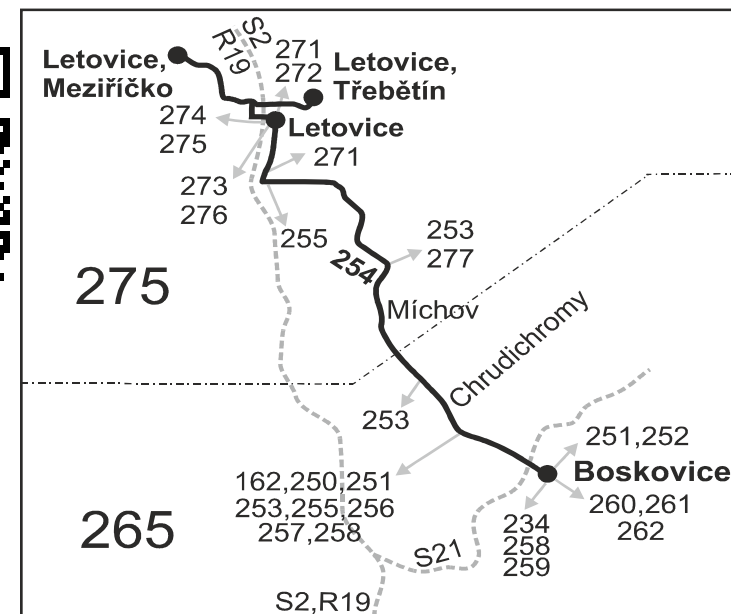

SOBOTA + NEDELE

Číslo spoje:		371	281	373	283	375	285	377	287
Úsek	Zóna	Zastávka	Ⓜ+17	Ⓜ+17	Ⓜ+17	Ⓜ+17	Ⓜ+17	Ⓜ+16	Ⓜ+16
265	Boskovice, 17.listopadu								
265	Boskovice, aut.st.	5:48	6:43	9:48	11:48	13:48	15:48	17:48	18:43
265	Boskovice, STS	}	}	}	}	}	}	}	}
265	Boskovice, nemocnice	5:50	6:45	9:50	11:50	13:50	15:50	17:50	18:45
265	Boskovice, průmyslová zóna	5:52	6:47	9:52	11:52	13:52	15:52	17:52	18:47
265	Chrudichromy	5:55	6:50	9:55	11:55	13:55	15:55	17:55	18:50
275	Míchov	5:59	6:54	9:59	11:59	13:59	15:59	17:59	18:54
275	Letovice, Podolí (z)	6:01	6:56	10:01	12:01	14:01	16:01	18:01	18:56
275	Letovice, u školy	}	}	}	}	}	}	}	}
275	Letovice, Alb.Krejčího	6:05	7:00	10:05	12:05	14:05	16:05	18:05	19:00
	⇒ 271 Letovice	Ⓜ+16:21							
275	Letovice, nám.	6:08	7:03	10:08	12:08	14:08	16:08	18:08	19:03
	⇒ 274 Bohuňov	6:31			Ⓜ+12:11	Ⓜ+14:11	16:11		
	⇒ 275 Olešnice		Ⓜ+7:13		12:13			18:13	
	⇒ 276 Kunštát		7:10		12:10		16:10		
275	Letovice, žel.st. příj.	6:10	Ⓜ+7:05	10:10	Ⓜ+12:10	14:10	Ⓜ+16:10	18:10	Ⓜ+19:05
	⇒ S2 Křenovice	Ⓜ+27:6:26							
	⇒ R19 Brno			10:22	12:22	14:22	16:22	18:22	
	⇒ 271 Velké Opatovice		Ⓜ+66:7:11	Ⓜ+67:10:11	12:11		16:11		
	⇒ 272 Velké Opatovice		7:06			14:10	Ⓜ+28:16:10		19:06
	⇒ 273 Březová n.Svit.		7:15						
275	Letovice, žel.st. odj.	6:11		10:11				18:11	
275	Letovice, Meziříčko, dol.konec (z)	6:13		10:13				18:13	
275	Letovice, Meziříčko	6:15		10:15				18:15	
275	Letovice, Kovošrot								
275	Letovice, Třebětín, rozc.								
275	Letovice, Třebětín								

Šťastnou cestu s IDS JMK

Vysvětlivky:

⇒ spoje navazující na linku 254

(z) zastávka celodenně na znamení

}

Ⓜ jede v sobotu

† jede v neděli a ve státem uznávané svátky

Ⓜ+ nejede 25.12. a 1.1., jede také 31.12.