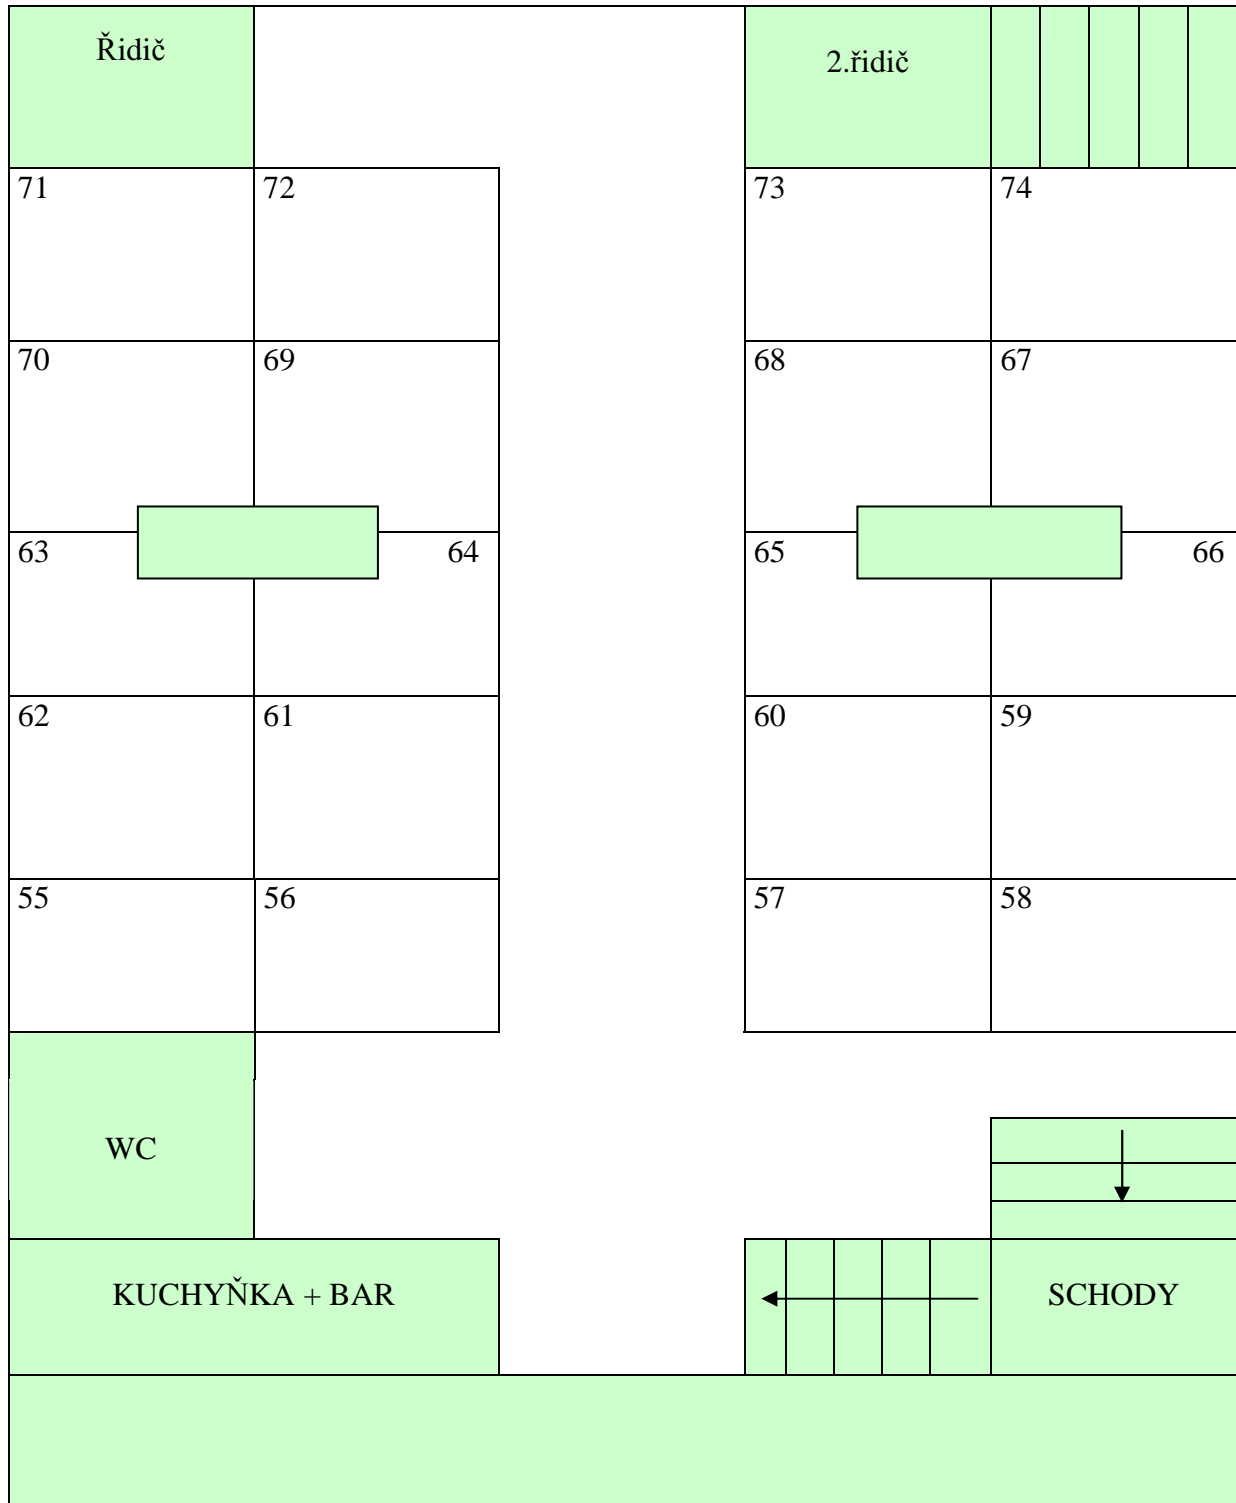

Zasedací plánek autobusu

NEOPLAN N 122

74 míst

Dopravce: **ČSAD Tišnov, spol. s r.o.**

Číslo zájezdu:

Řidiči:

Termín:

SPZ:

Průvodce:

4	3		2	1
5	6		7	8
12	11		10	9
13	14		15	16
20	19		18	17
21	22		23	24
28	27		26	25
29	30		31	32
34	33			
35	36		37	38
42	41		40	39
43	44		45	46
50	49		48	47
51	52		53	54